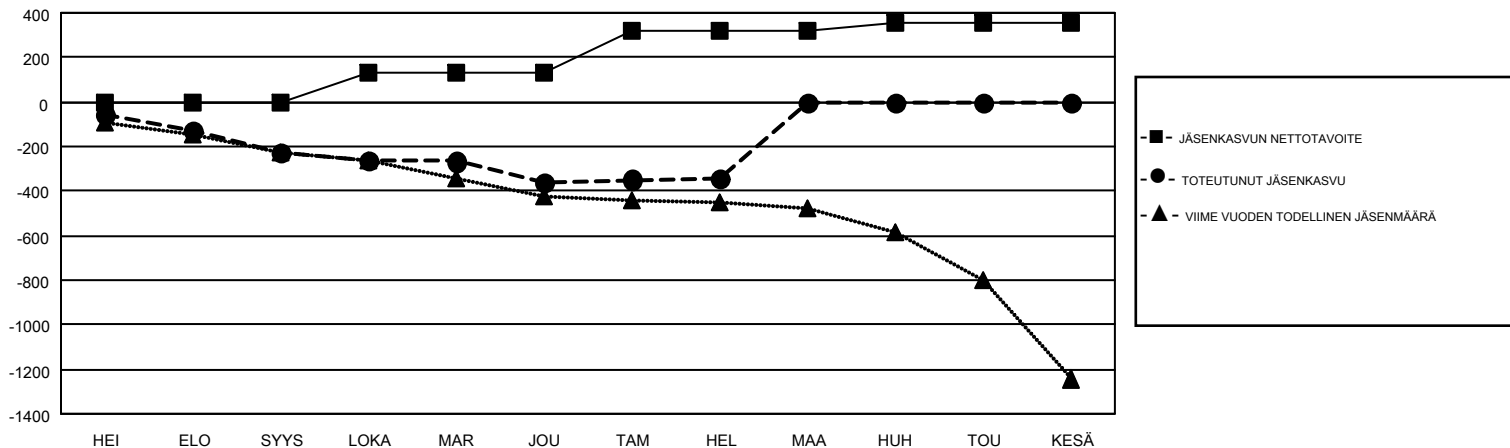

# GMT MONTHLY MEMBERSHIP PROGRESS REPORT

Results as of: 2/28/2019

Multiple District 107

LOCATION: FINLAND

GMT: ANTTI FORSELL

GMT VAALIPIIRI 4

Klubit				jäsentä			
TULOKSET 2018-2019				TULOKSET 2018-2019			
NELJÄNNES	UUDEN KLUBIN TAVOITE	UUDET KLUBIT	LOPETETUT KLUBIT	NELJÄNNES	JÄSENKASVUN NETTOTAVOITE	TOTEUTUNUT JÄSENKASVU	POISTETUT JÄSENET (mukaan lukien siirrot)
HEI/ELO/SYYS	3	0	9	HEI/ELO/SYYS	0	153	345
LOKA/MAR/JOU	3	0	1	LOKA/MAR/JOU	132	331	435
TAM/HEL/MAA	5	1	0	TAM/HEL/MAA	188	247	206
HUH/TOU/KESÄ	3	0	0	HUH/TOU/KESÄ	35	0	0

TAVOITTEET JA UUDET KLUBIT, KUMULATIIVINEN

TAVOITTEET JA JÄSENET, KUMULATIIVINEN

<p>LAKKAUTETUT KLUBIT: 10</p>	<p>361 CLUBS OF 904 LISÄNNYT YHDEN TAI USEAMMAN UUTTA JÄSENTÄ</p>	<p><b>SUKUPUOLIJAKAUMA</b></p> <p>MIES 17,317 (79.20%)</p> <p>NAINEN 4,548 (20.80%)</p>
<p><b>ERONNEET JÄSENET</b></p> <p>KUOLLUT 123</p> <p>KLUBI LAKKAUTETTU 0</p> <p>MUUT 861</p> <p><b>YHTEENSÄ 984</b></p>	<p><a href="#">KLIKKA TÄSTÄ NÄHDÄKSESI KUMULATIIVISET JÄSENTIEDOT</a></p>	<p>PERHEJÄSENIÄ YHTEENSÄ 528</p> <p>PERHEJÄSENET, JOTKA MAKSAVAT PUOLET JÄSENMAKSUSTA 264</p>