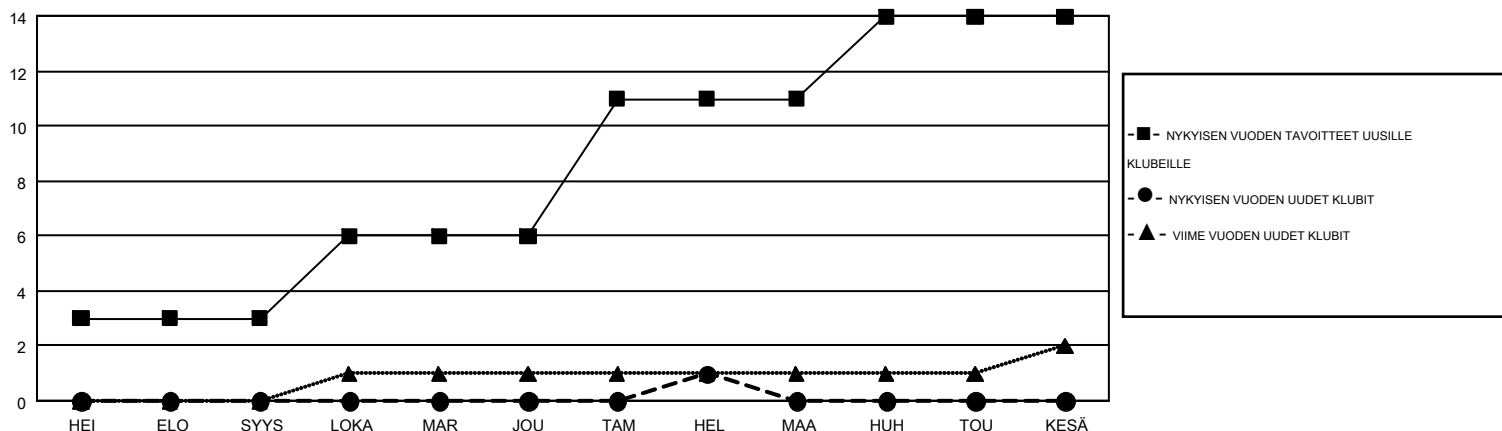

# GMT MONTHLY MEMBERSHIP PROGRESS REPORT

Results as of: 2/28/2019

Multiple District 107

LOCATION: FINLAND

GMT: ANTTI FORSELL

GMT VAALIPIIRI 4

Klubit				jäsentä			
TULOKSET 2018-2019				TULOKSET 2018-2019			
NELJÄNNES	UUDEN KLUBIN TAVOITE	UUDET KLUBIT	LOPETETUT KLUBIT	NELJÄNNES	JÄSENKASVUN NETTOTAVOITE	TOTEUTUNUT JÄSENKASVU	POISTETUT JÄSENET (mukaan lukien siirrot)
HEI/ELO/SYYS	3	0	9	HEI/ELO/SYYS	0	153	345
LOKA/MAR/JOU	3	0	1	LOKA/MAR/JOU	132	331	435
TAM/HEL/MAA	5	1	0	TAM/HEL/MAA	188	247	206
HUH/TOU/KESÄ	3	0	0	HUH/TOU/KESÄ	35	0	0

TAVOITTEET JA UUDET KLUBIT, KUMULATIIVINEN

TAVOITTEET JA JÄSENET, KUMULATIIVINEN

<p>LAKKAUTETUT KLUBIT: 10</p>	<p>361 CLUBS OF 904 LISÄNNYT YHDEN TAI USEAMMAN UUTTA JÄSENTÄ</p>	<p><b>SUKUPUOLIJAKAUMA</b></p> <p>MIES 17,317 (79.20%)</p> <p>NAINEN 4,548 (20.80%)</p>
<p><b>ERONNEET JÄSENET</b></p> <p>KUOLLUT 123</p> <p>KLUBI LAKKAUTETTU 0</p> <p>MUUT 861</p> <p><b>YHTEENSÄ 984</b></p>	<p><a href="#">KLIKKA TÄSTÄ NÄHDÄKSESI KUMULATIIVISET JÄSENTIEDOT</a></p>	<p>PERHEJÄSENIÄ YHTEENSÄ 528</p> <p>PERHEJÄSENET, JOTKA MAKSAVAT PUOLET JÄSENMAKSUSTA 264</p>